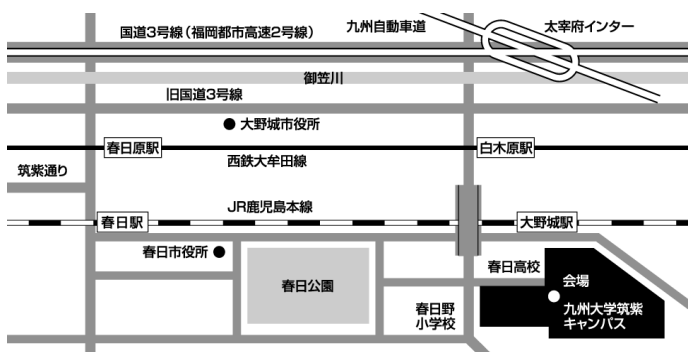

九州大学 総合理工学府 大学院入試説明会

平成 25 年度 4 月入学者選抜(第 2 次学生募集)・平成 26 年度 4 月入学者選抜

2012 12/1 Sat

筑紫キャンパス 春日市春日公園 6-1

九州大学総合理工学府 大学院入試:平成 25 年度 4 月入学者選抜(第 2 次学生募集)ならびに平成 26 年度 4 月入学者選抜に関する説明会を開催します。

事前登録は必要ありませんので、直接ご来場下さい。

12 月 1 日 13:00～ 全体説明 (筑紫地区 総合研究棟(C-Cube)1 階 筑紫ホール)

12 月 1 日 13:30～ 各専攻説明会 (各専攻別の会場に移動)

大学院総合理工学府

量子プロセス理工学専攻

物質理工学専攻

先端エネルギー理工学専攻

環境エネルギー工学専攻

大気海洋環境システム学専攻

Campus Asia EEST

Advanced Graduate Course in Global Strategy for Green Asia

問い合わせ先:

九州大学筑紫地区教務課

TEL (092) 583-7512

URL <http://www.tj.kyushu-u.ac.jp/>